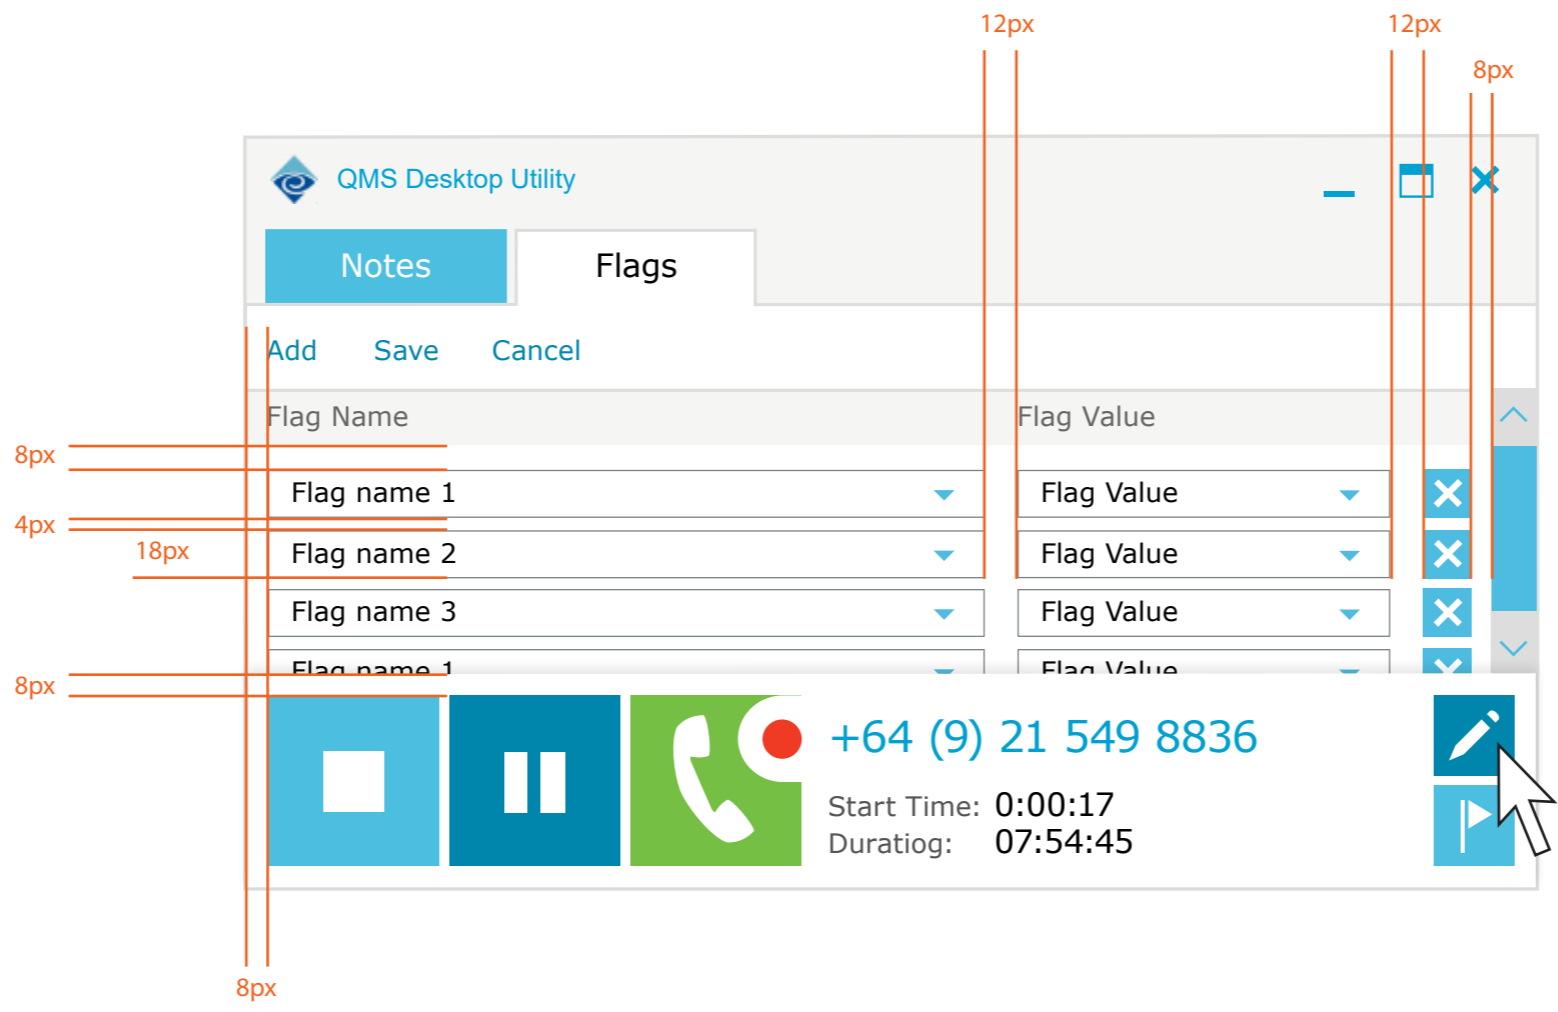

QMS Desktop Utility

Notes | **Flags**

Add Save Cancel

Flag Name	Flag Value
Flag name 1	Flag Value
Flag name 2	Flag Value
Flag name 3	Flag Value
Flag name 1	Flag Value

+64 (9) 21 549 8836

Start Time: 0:00:17
Duratiog: 07:54:45